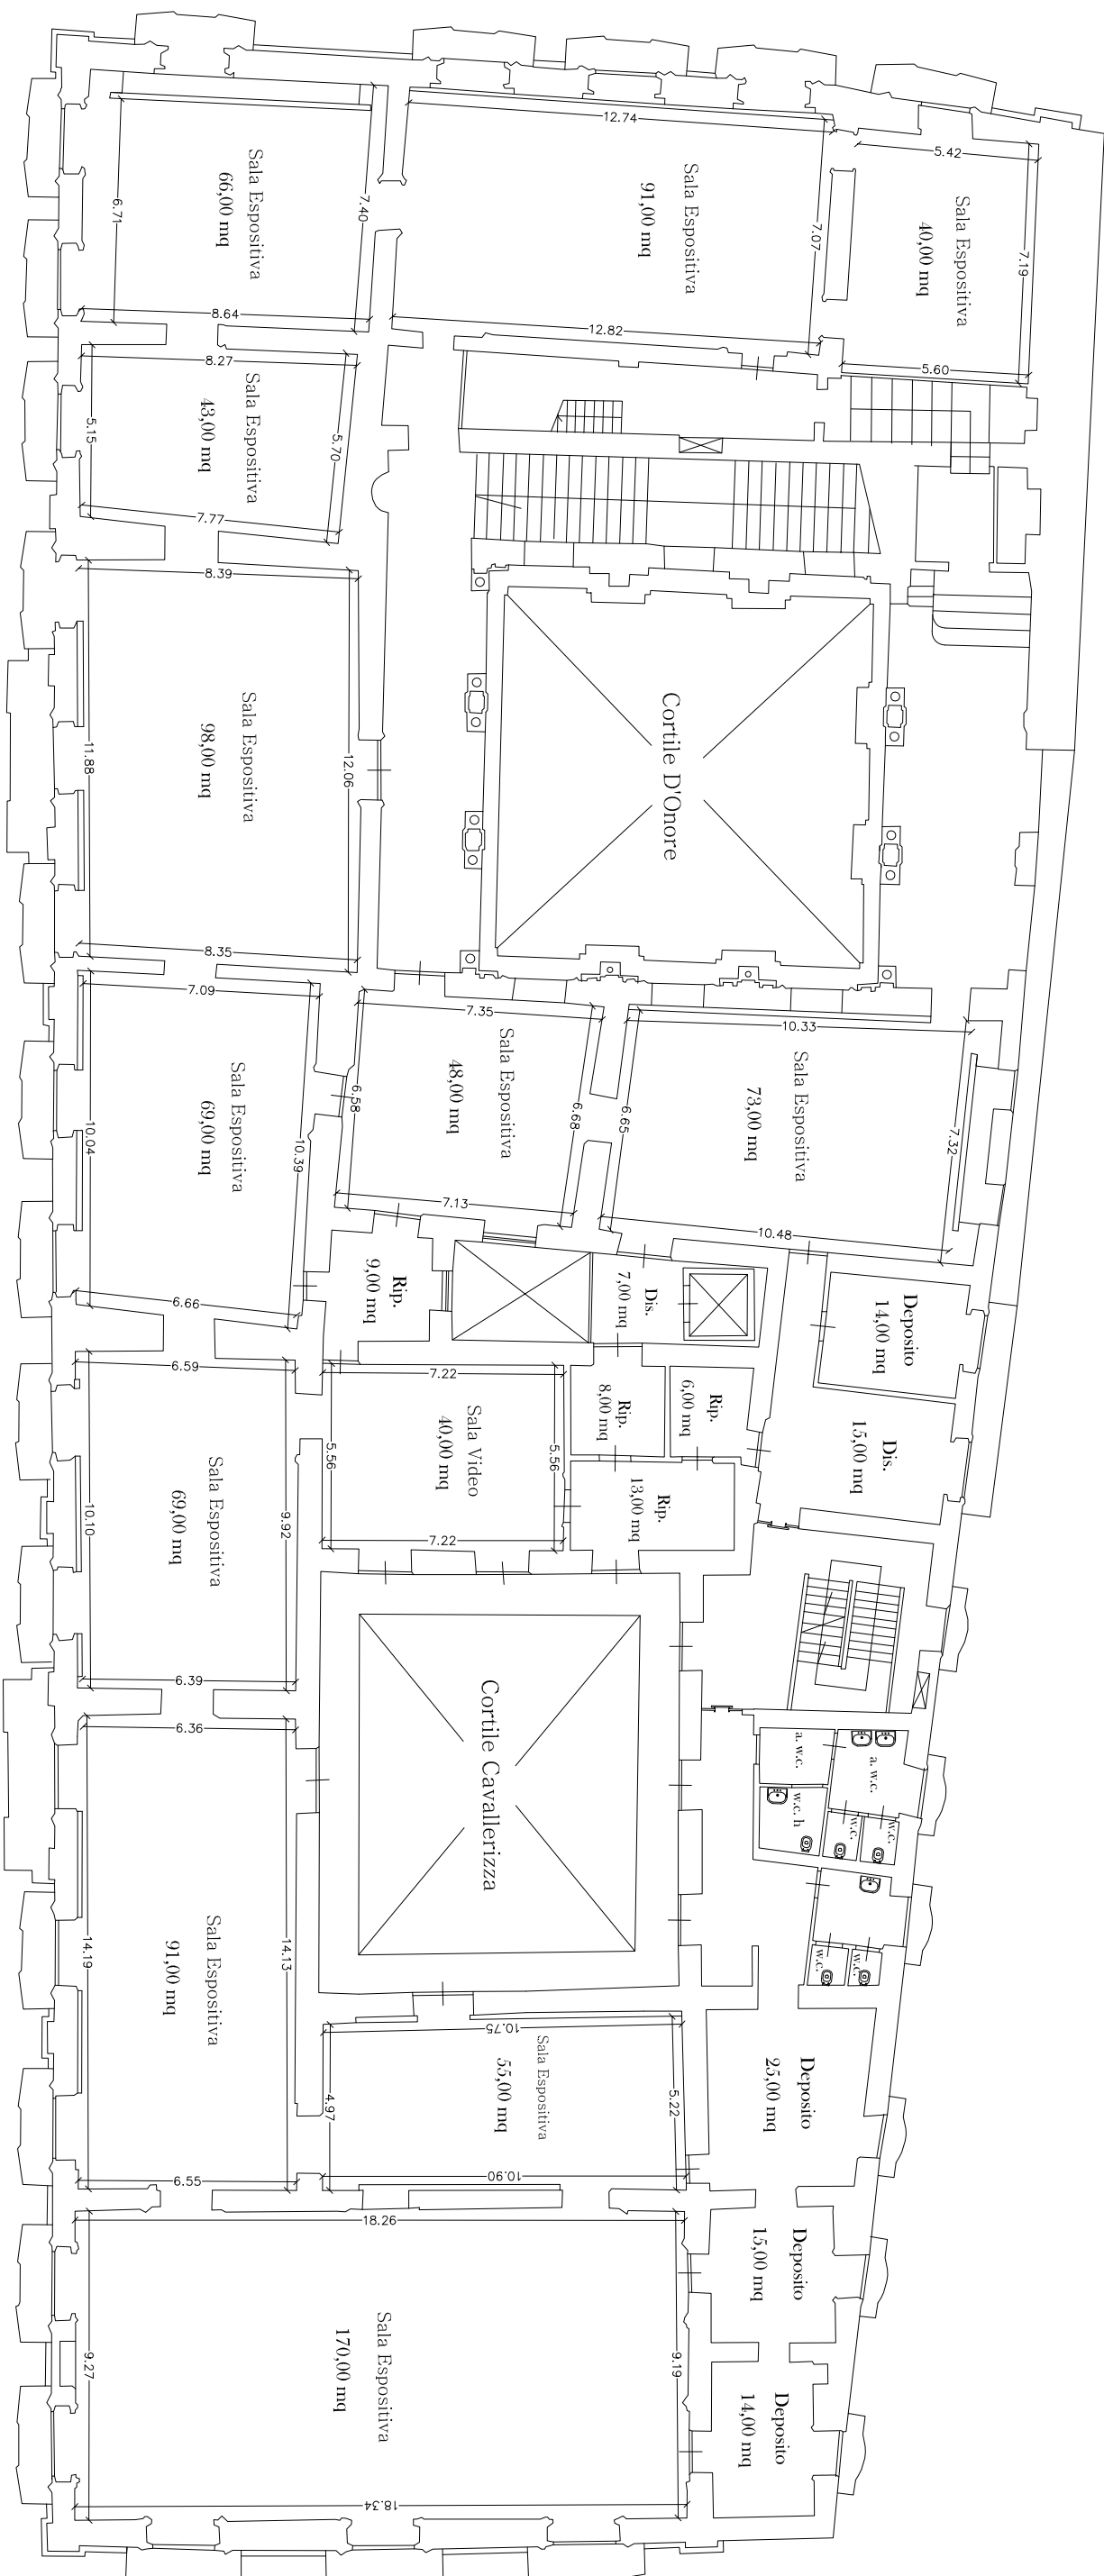

via Divisi

via Maqueda

SUPERFICIE ESPOSITIVA 953,00 MQ

PIANO NOBILE

via S. Nicola degli Scalzi