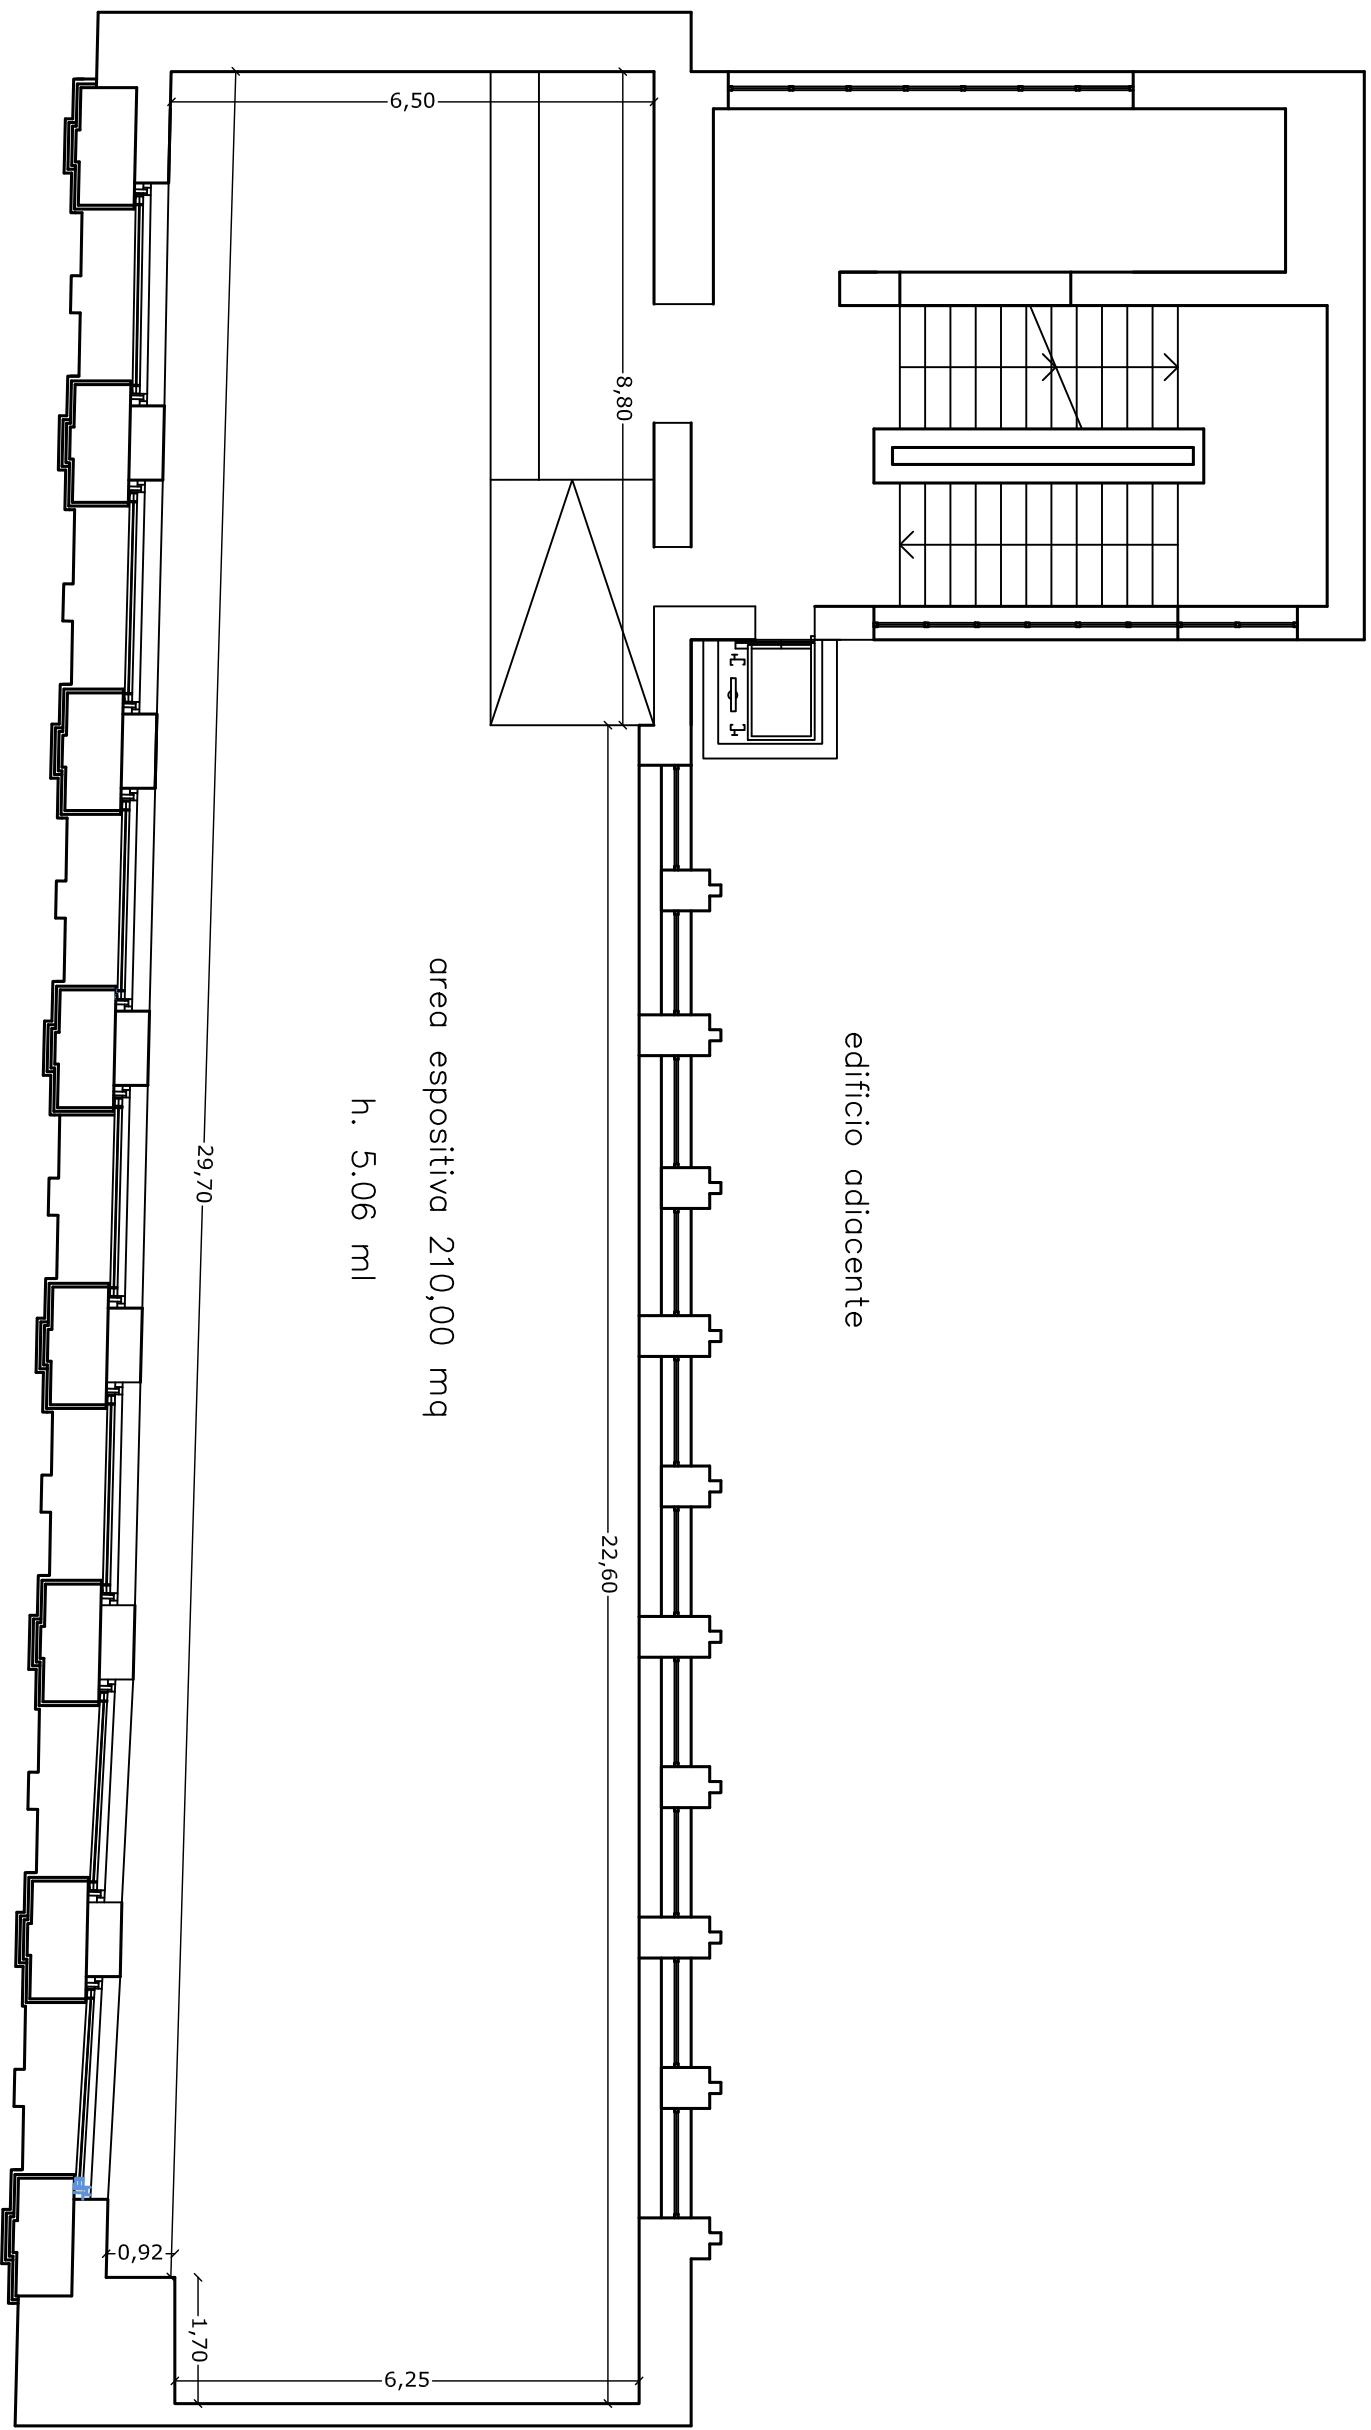

# LOGGIATO DI SAN BARTOLOMEO PIANO SECONDO

corso Vittorio Emanuele

edificio adiacente

area espositiva 210,00 mq  
h. 5.06 ml

via Messina Marine  
(fronte Foro Italico)