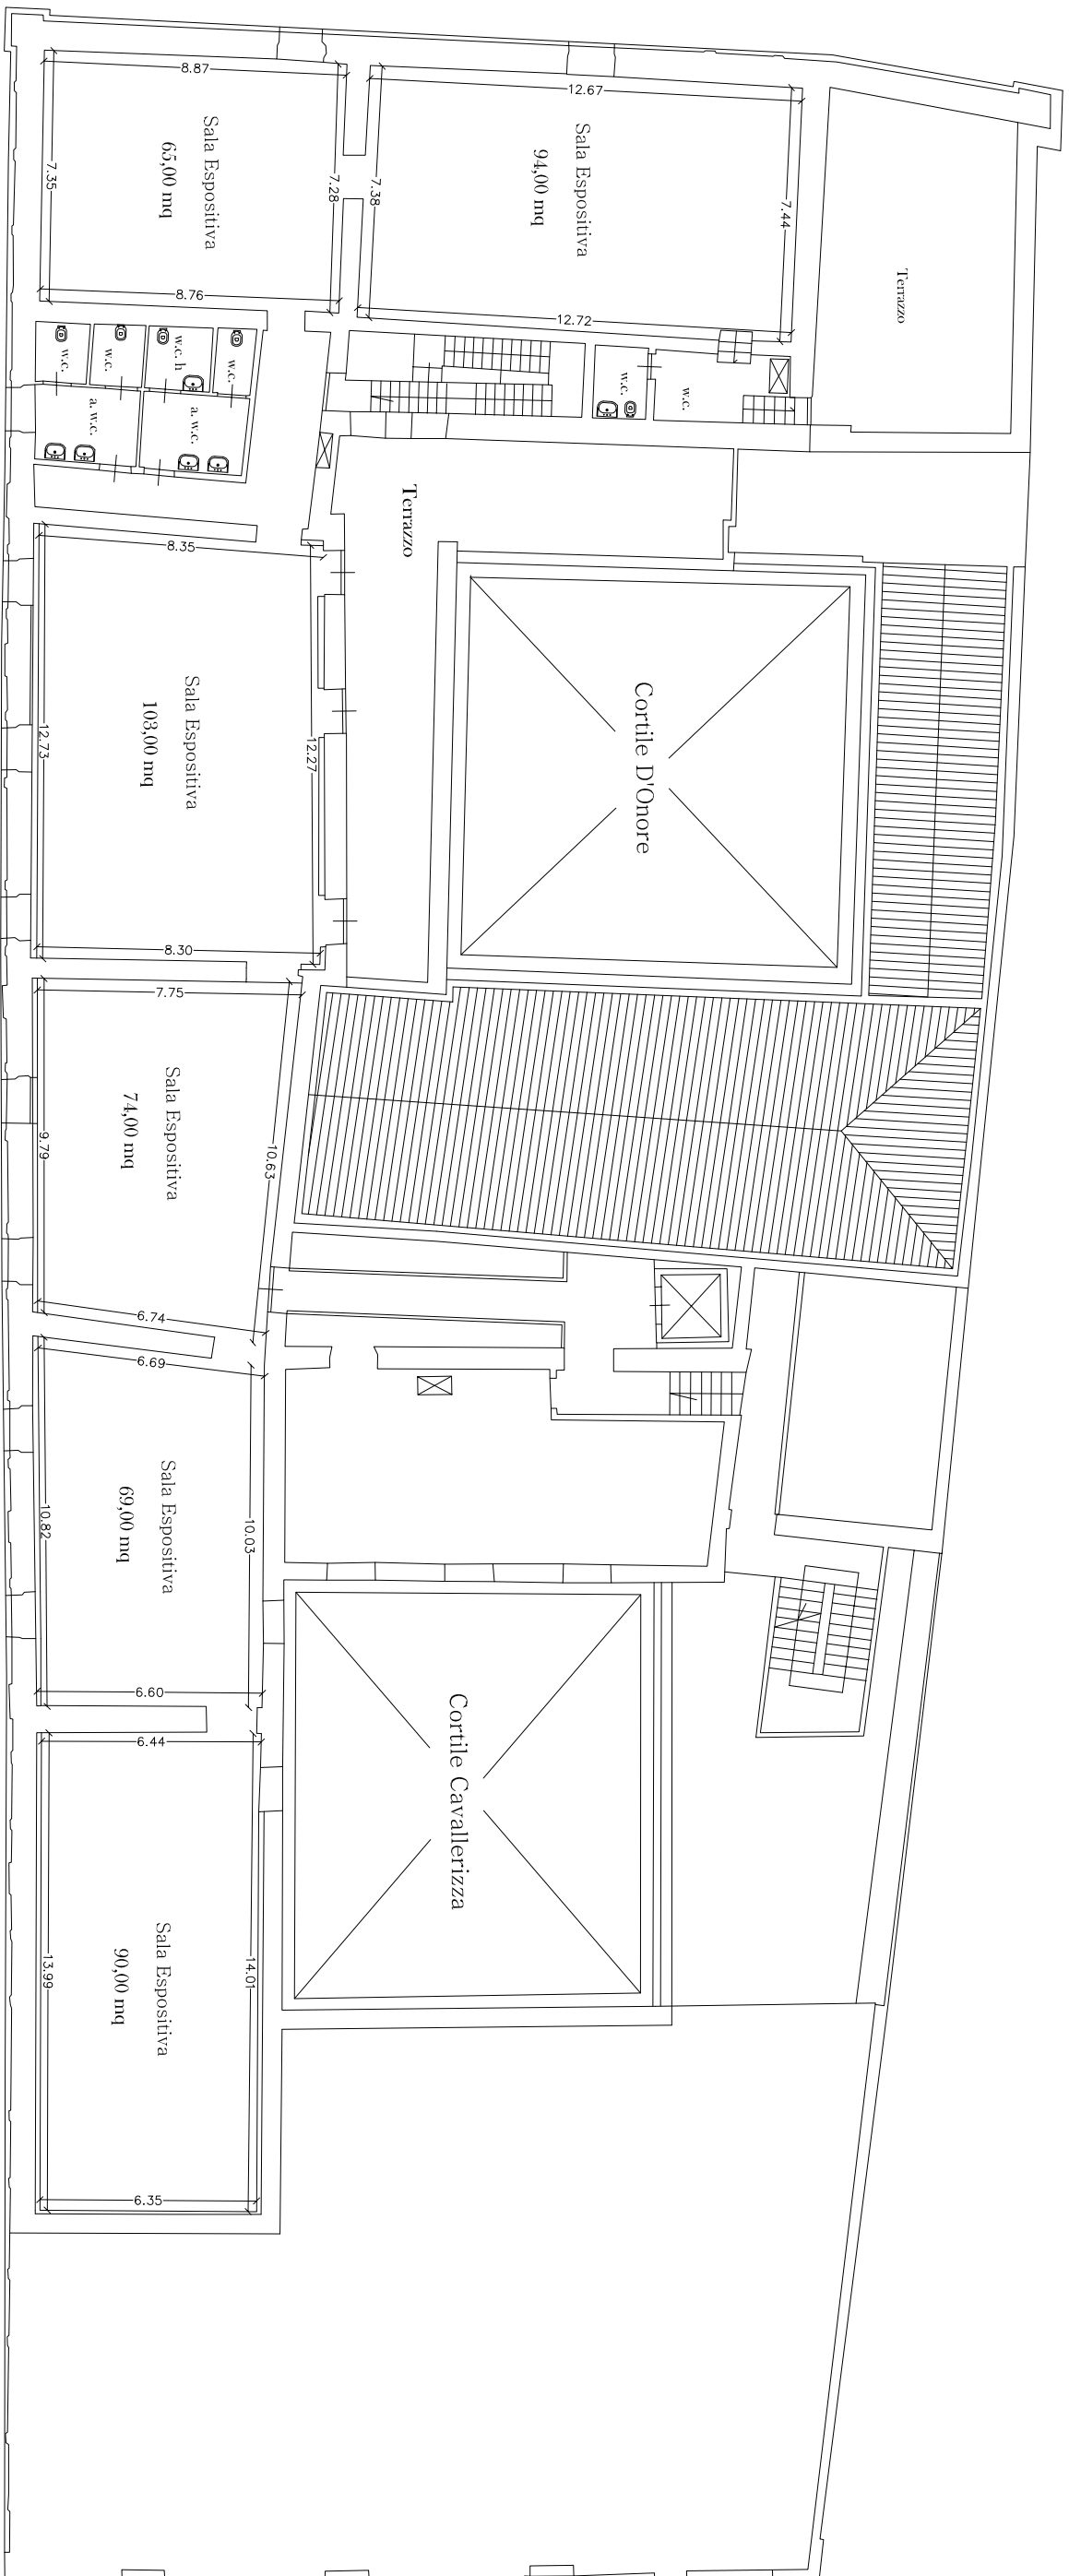

via Divisi

via S. Nicola degli Scalzi

via Maqueda

PIANO SOTTOTETTO

SUPERFICIE ESPOSITIVA 500,00 MQ